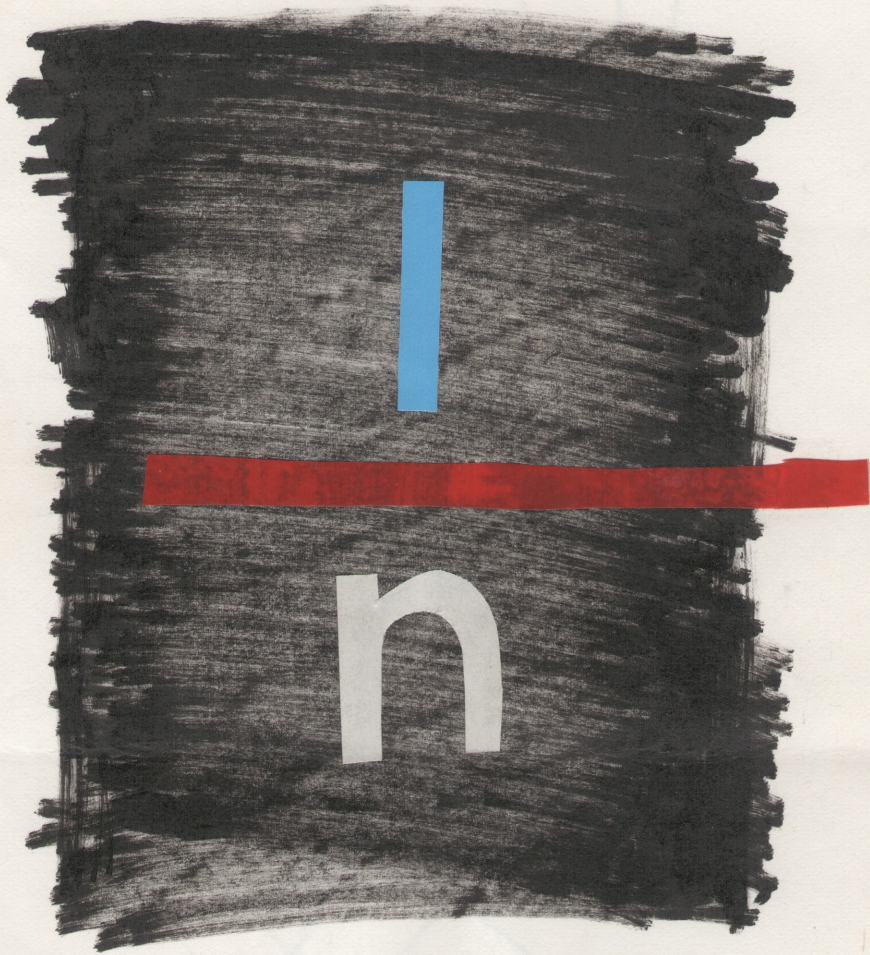

Egy határozott  
formájú felhő  
az égen.

Amiről ez eszembe  
jutott, az  
emől nem jut eszembe.

Amiripaka kapu

Hotij

Hotij men lora

A közös számláló  
az egy.

Égylőre  
mindegy

01/01/1952 20504 A

NP9 SA

A fekete elég alap az  
irracionalishoz (?)

A  
A  
(?)